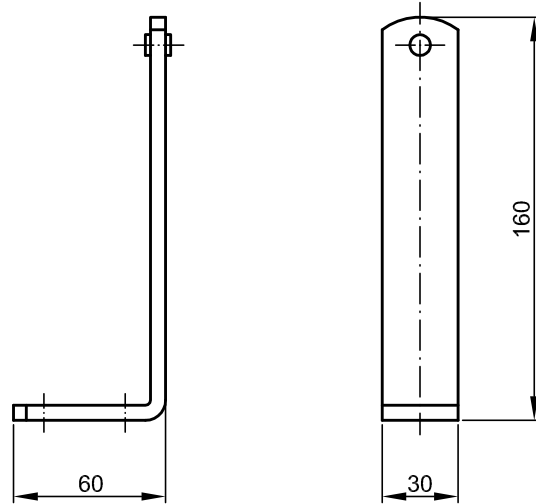

**Kątownik MAYON
Nr 640.012**

Powłoka:
- Lakierowany
- Cynkowany